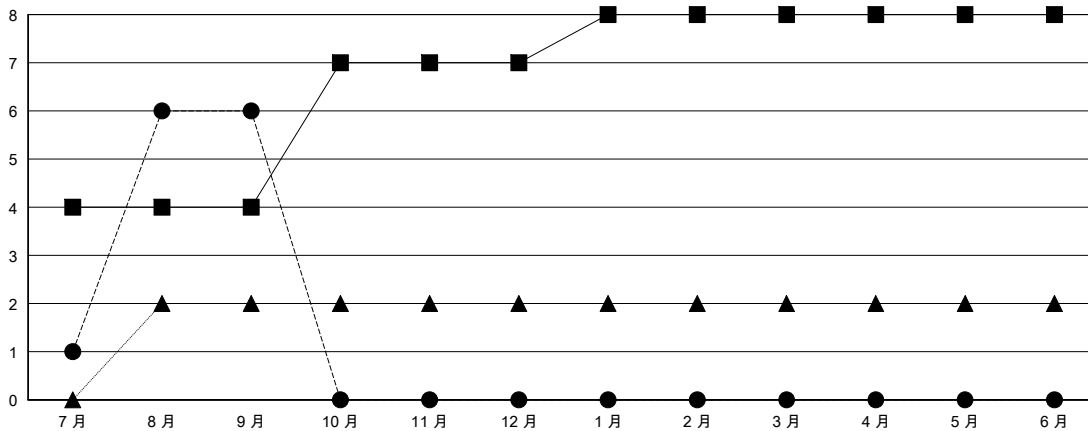

MONTHLY MEMBERSHIP PROGRESS REPORT

District 300A2

Results as of: 9/30/2016

GMT: PEI-JEN CHEN

地點 REP OF CHINA

GMT憲章區 5

分會				
成果 2016-2017				
季	新分會目標	新會	會員流失的分會	淨增/減
7月/8月/9月	4	6	0	6
10月/11月/12月	3	0	0	0
1月/2月/3月	1	0	0	0
4月/5月/6月	0	0	0	0

位會員@每位須繳				
成果 2016-2017				
季	新會員目標	增加的授證/新會員	退會人數	淨增/減
7月/8月/9月	362	634	690	-56
10月/11月/12月	138	0	0	0
1月/2月/3月	66	0	0	0
4月/5月/6月	0	0	0	0

目標與實際新會累積