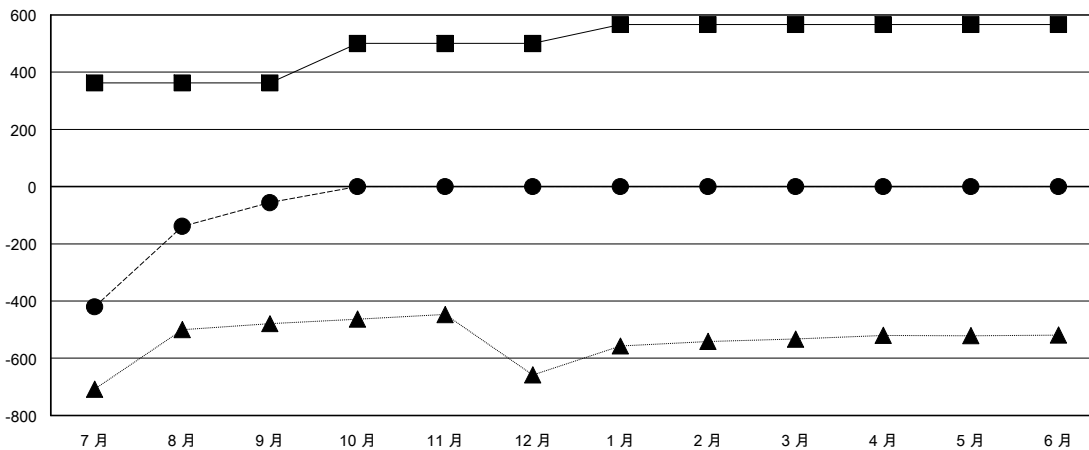

MONTHLY MEMBERSHIP PROGRESS REPORT

District 300A2

Results as of: 9/30/2016

GMT: PEI-JEN CHEN

地點 REP OF CHINA

GMT憲章區 5

分會				
成果 2016-2017				
季	新分會目標	新會	會員流失的分會	淨增/減
7月/8月/9月	4	6	0	6
10月/11月/12月	3	0	0	0
1月/2月/3月	1	0	0	0
4月/5月/6月	0	0	0	0

位會員@每位須繳				
成果 2016-2017				
季	新會員目標	增加的授證/新會員	退會人數	淨增/減
7月/8月/9月	362	634	690	-56
10月/11月/12月	138	0	0	0
1月/2月/3月	66	0	0	0
4月/5月/6月	0	0	0	0

目標與實際新會累積

目標和實際會員累積

已取消的分會: 0	79 CLUBS OF 112 增添1位或以上的新會員	性別分佈
		男 2,352 (61.60%)
		女 1,466 (38.40%)
放棄的會員	點擊這裡取得健康評估資料	家庭單位會員 543
過世 7		戶長 248
分會已取消 0		非戶長 295
其他 683		
總計 690		